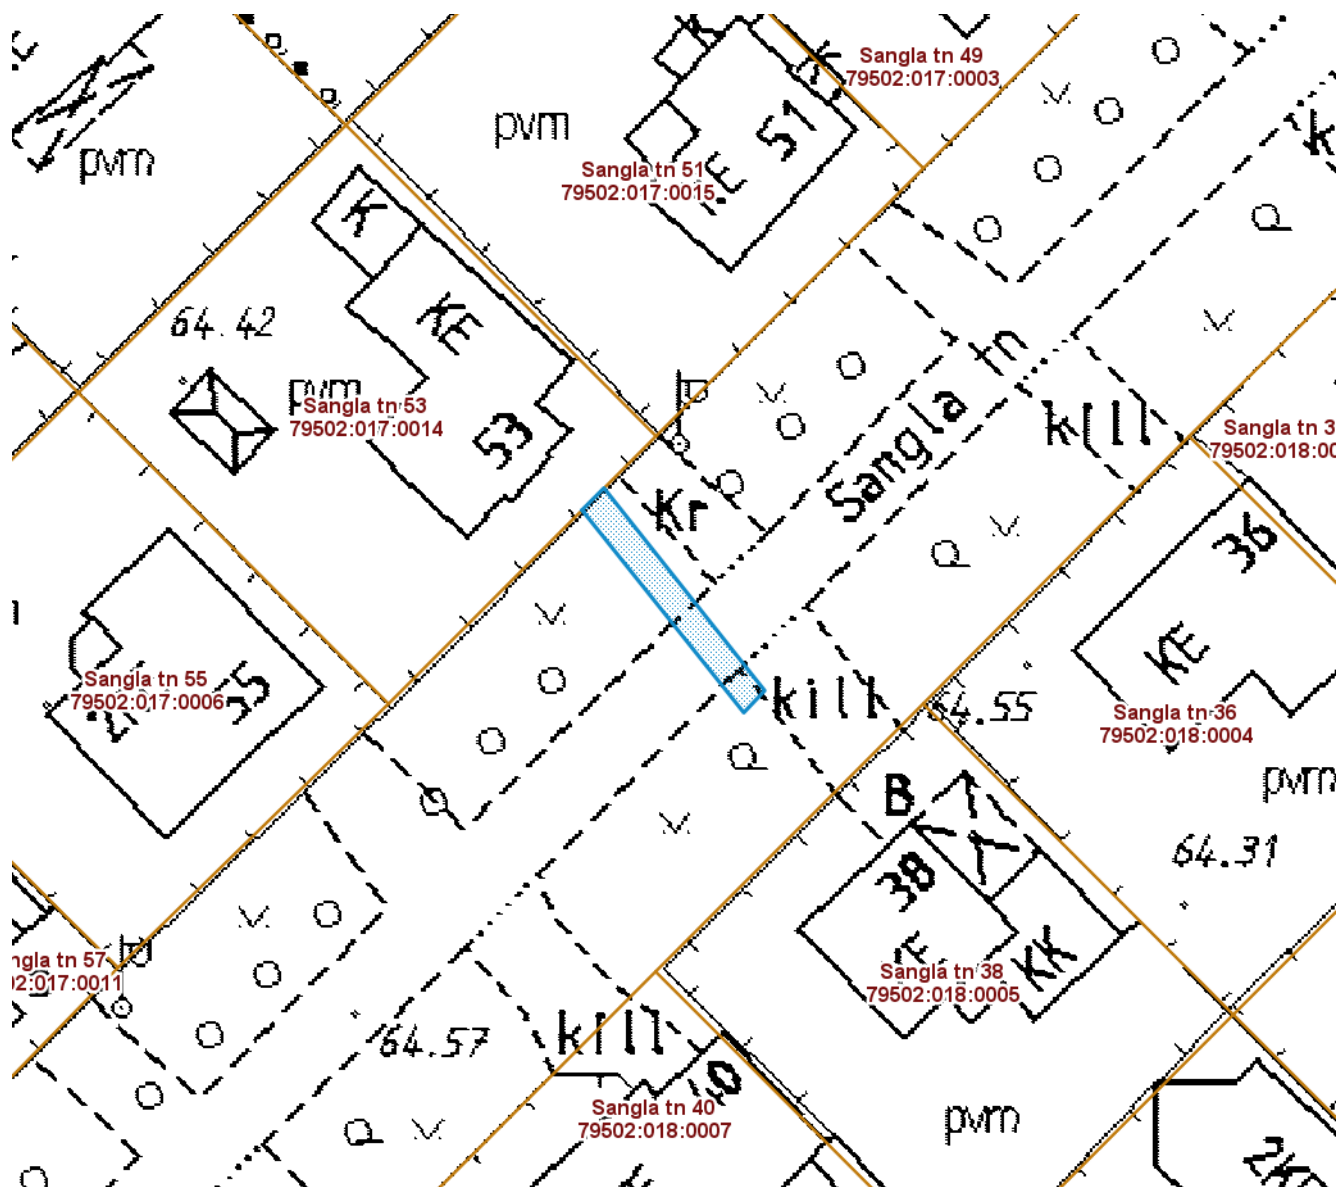

ISIKLIKU KASUTUSÕIGUSEGA KOORMATAVA

ALA SKEEM

Sangla tänav T45 (79502:017:0017)

M 1 : 500

— Isikliku kasutusõigusega seatav
maa-ala 34 m²
(A-kategooria gaasitoru)

Nr	X	Y
1	6473183.33	657160.45
2	6473184.78	657161.90
3	6473171.41	657172.52
4	6473169.96	657171.14